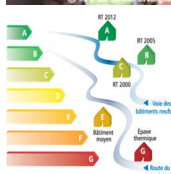

Le point sur la RT 2012

D'ici 2020 la consommation énergétique du parc immobilier français doit diminuer de 38%. Afin d'atteindre cet objectif, des mesures sont prises aussi bien sur la construction neuve que sur l'existant.

[Lire la suite](#)